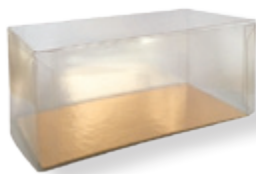

ETUI RECTANGLE FOND CARTON OR

165 x 80 x h 74 mm - Réf. 4124 - 10 pc